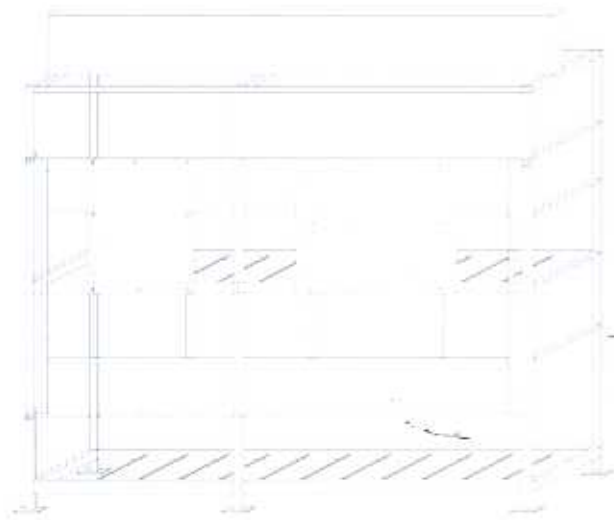

Présentoir 20 Bouteilles GPL 13 KG

PRESENTOIR